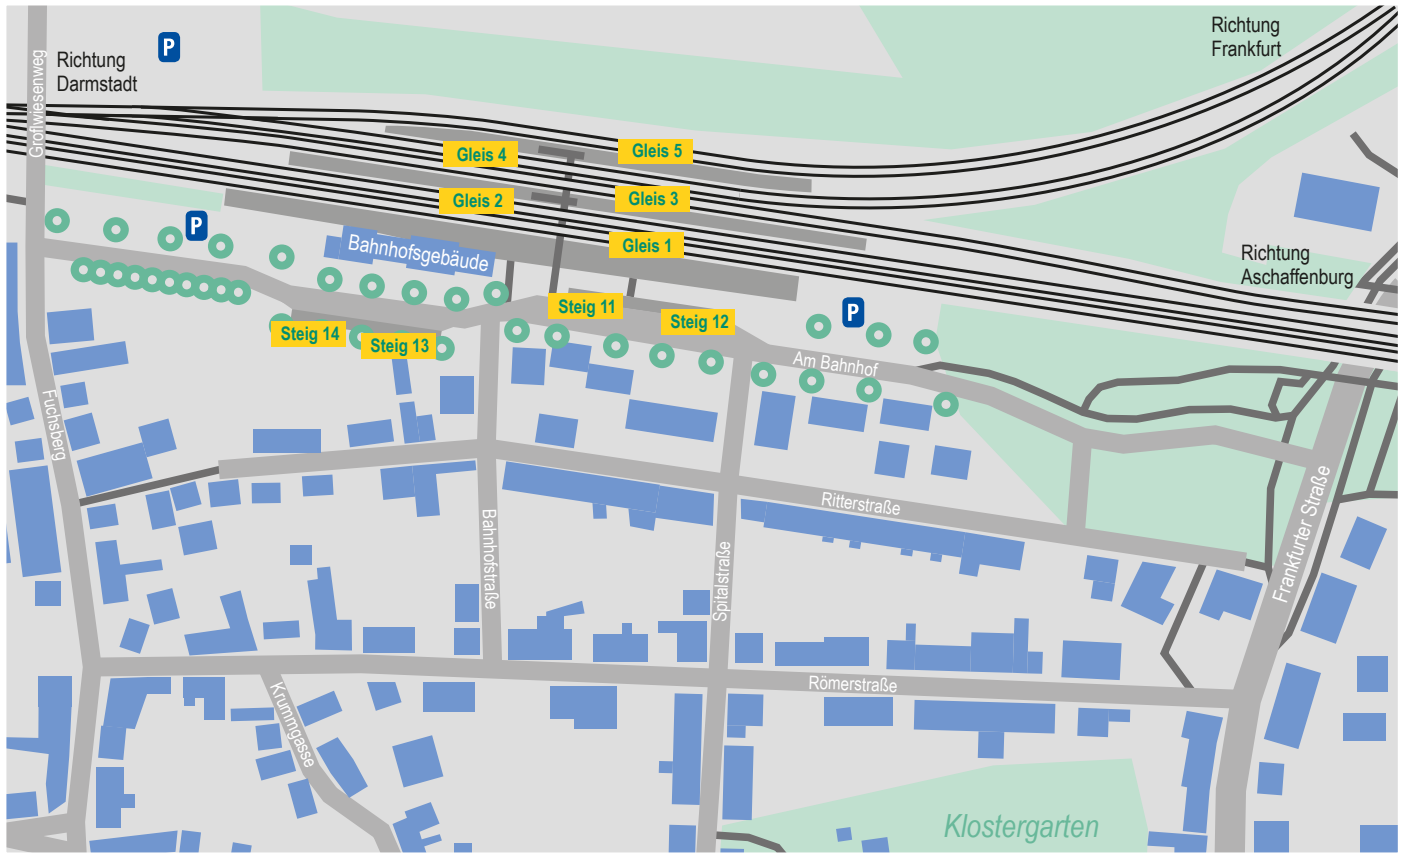

# Haltestellenbelegung Dieburg Bahnhof

Gültig ab 12. Dezember 2021 © Darmstadt-Dieburger Nahverkehrsorganisation - Kartendaten OpenStreetmap und Mitwirkende

## Gleis 1

RB75 Babenhausen - Stockstadt (Main) - Aschaffenburg Hbf

## Gleis 2

RB75 Messel - Darmstadt Hbf - Groß-Gerau - Mainz Hbf - Wiesbaden Hbf

## Gleis 4/5

RB61 Ober-Roden - Dreieich-Buchsschlag - Neu-Isenburg / Frankfurt Hbf